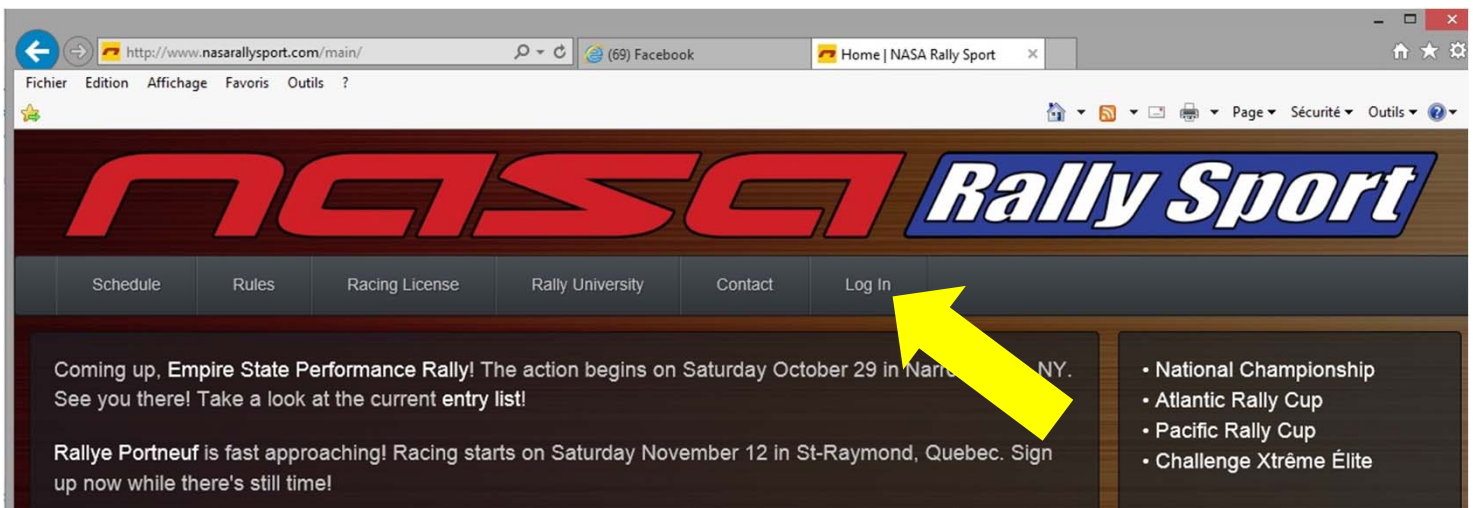

Faire votre inscription pour le rallye POR sur le site de NASA Rally Sport

Note: vous pouvez faire votre inscription au rallye POR

- Simplement faire votre paiement par carte de crédit dans un premier temps;
- Pas besoin d'avoir compléter le processus de licence;
- Pas besoin de compléter tous les informations;
- Pas besoin de cours de premier soins pour votre licence.

1- Aller sur le site NASA à l'adresse suivante

www.nasarallysport.com

2- Cliquer sur 'Log In' pour ouvrir une session

3- Inscrire les informations de votre compte ou faire la création de votre compte

4- Cliquer sur 'S'inscrire pour faire la course'

5- Cliquer sur l'événement 'Rallye Portneuf'

The screenshot shows the NASA Rally Sport website interface. The user is logged in as Eric Tremblay. The main navigation menu includes 'Accueil', 'Profil', 'S'inscrire pour faire la course', 'Mettre à Jour la Licence/Adhésion', and 'Vos véhicules'. The 'Rallye Portneuf' event is selected, and the '2016 Rallye Portneuf État d'inscription' section is highlighted with a yellow arrow. The status of the registration is 'Non payé (Veuillez noter que l'état du paiement est vérifié manuellement)'. A 'Make Payments' button is visible below the registration details.