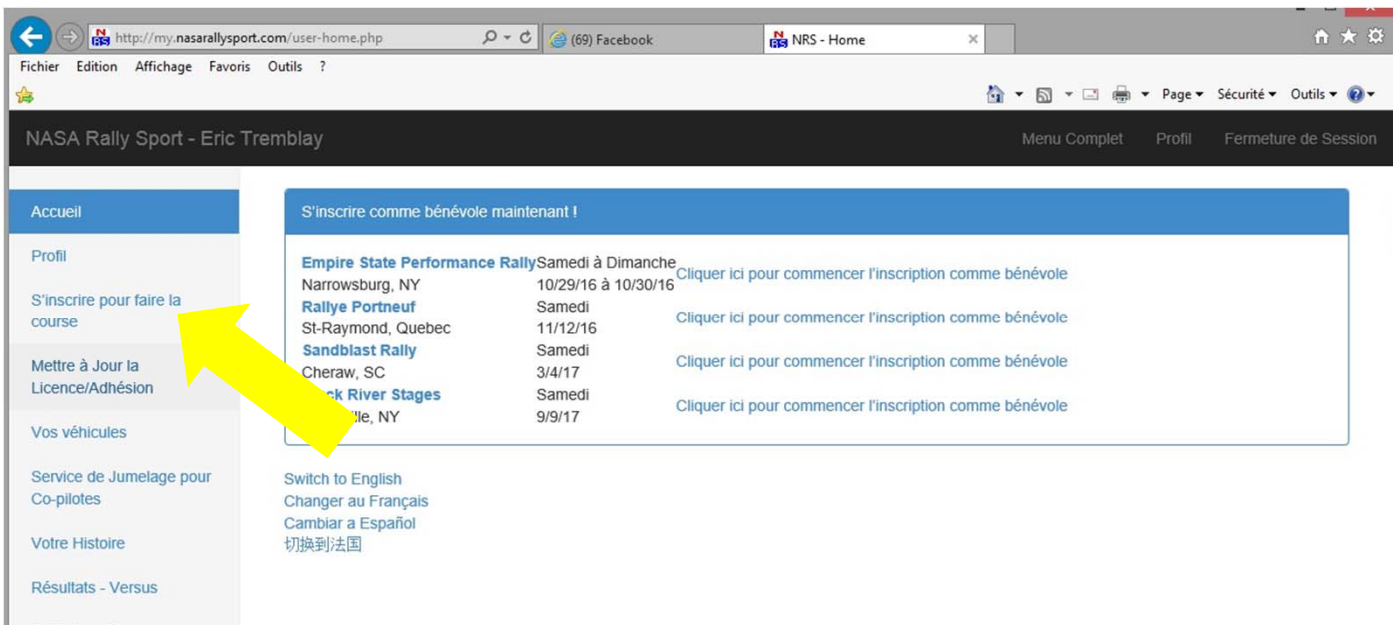

Faire votre inscription pour le rallye POR sur le site de NASA Rally Sport

Note: vous pouvez faire votre inscription au rallye POR

- Simplement faire votre paiement par carte de crédit dans un premier temps;
- Pas besoin d'avoir compléter le processus de licence;
- Pas besoin de compléter tous les informations;
- Pas besoin de cours de premier soins pour votre licence.

1- Aller sur le site NASA à l'adresse suivante

www.nasarallysport.com

2- Cliquer sur 'Log In' pour ouvrir une session

3- Inscrire les informations de votre compte ou faire la création de votre compte

4- Cliquer sur 'S'inscrire pour faire la course'

5- Cliquer sur l'événement 'Rallye Portneuf'

The screenshot shows the NASA Rally Sport website interface. The user is logged in as Eric Tremblay. The main navigation menu includes 'Accueil', 'Profil', 'S'inscrire pour faire la course', 'Mettre à Jour la Licence/Adhésion', and 'Vos véhicules'. The 'Rallye Portneuf' event is selected, and the '2016 Rallye Portneuf État d'inscription' section is highlighted with a yellow arrow. The status of the registration is 'Non payé (Veuillez noter que l'état du paiement est vérifié manuellement)'. A 'Make Payments' button is visible below the registration details.