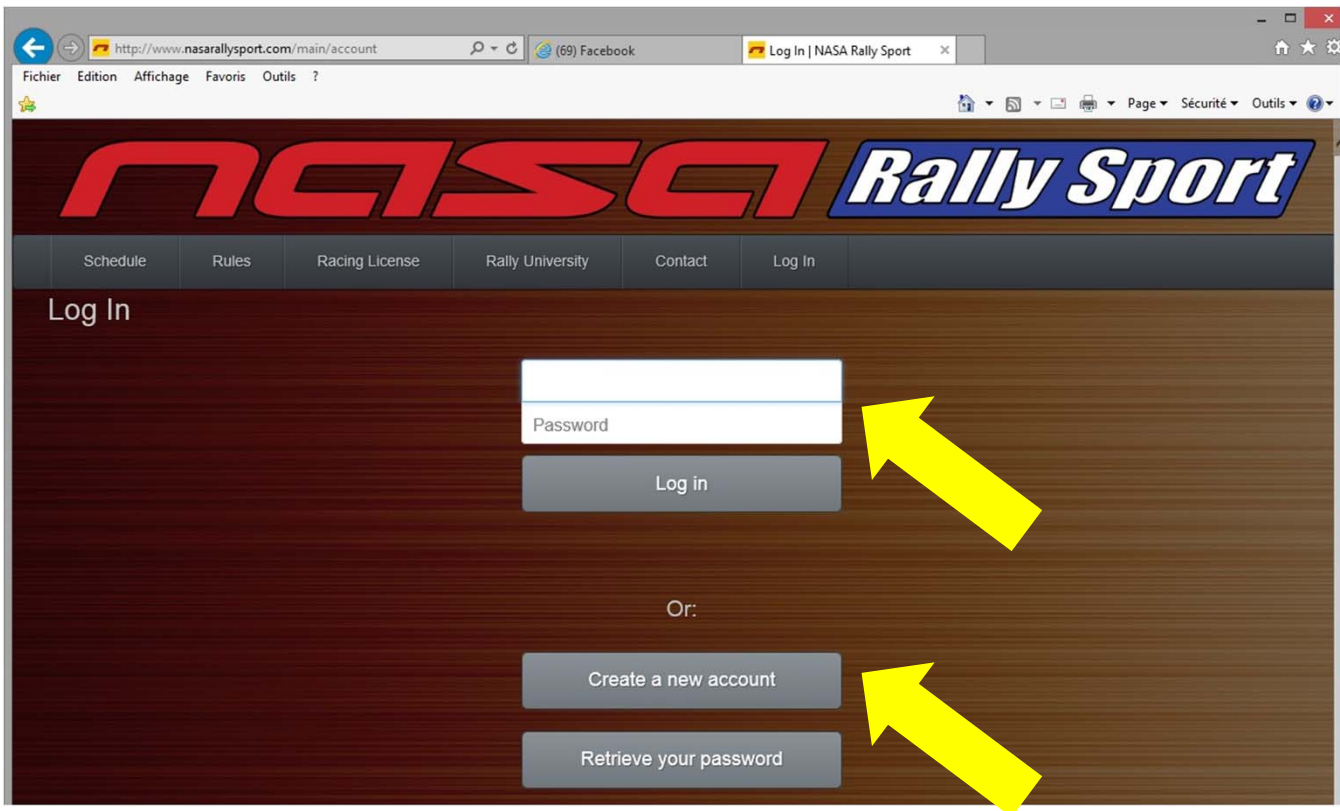

Faire votre inscription pour le rallye POR sur le site de NASA Rally Sport

Note: vous pouvez faire votre inscription au rallye POR

- Simplement faire votre paiement par carte de crédit dans un premier temps;
- Pas besoin d'avoir compléter le processus de licence;
- Pas besoin de compléter tous les informations;
- Pas besoin de cours de premier soins pour votre licence.

1- Aller sur le site NASA à l'adresse suivante

www.nasarallysport.com

2- Cliquer sur 'Log In' pour ouvrir une session

3- Inscrire les informations de votre compte ou faire la création de votre compte

4- Cliquer sur 'S'inscrire pour faire la course'

5- Cliquer sur l'événement 'Rallye Portneuf'

The screenshot shows the NASA Rally Sport website interface. The user is logged in as Eric Tremblay. The main navigation menu includes 'Accueil', 'Profil', 'S'inscrire pour faire la course', 'Mettre à Jour la Licence/Adhésion', and 'Vos véhicules'. The 'Rallye Portneuf' event is selected, and the '2016 Rallye Portneuf État d'inscription' section is highlighted with a yellow arrow. The status of the registration is 'Non payé (Veuillez noter que l'état du paiement est vérifié manuellement)'. A 'Make Payments' button is visible below the registration details.