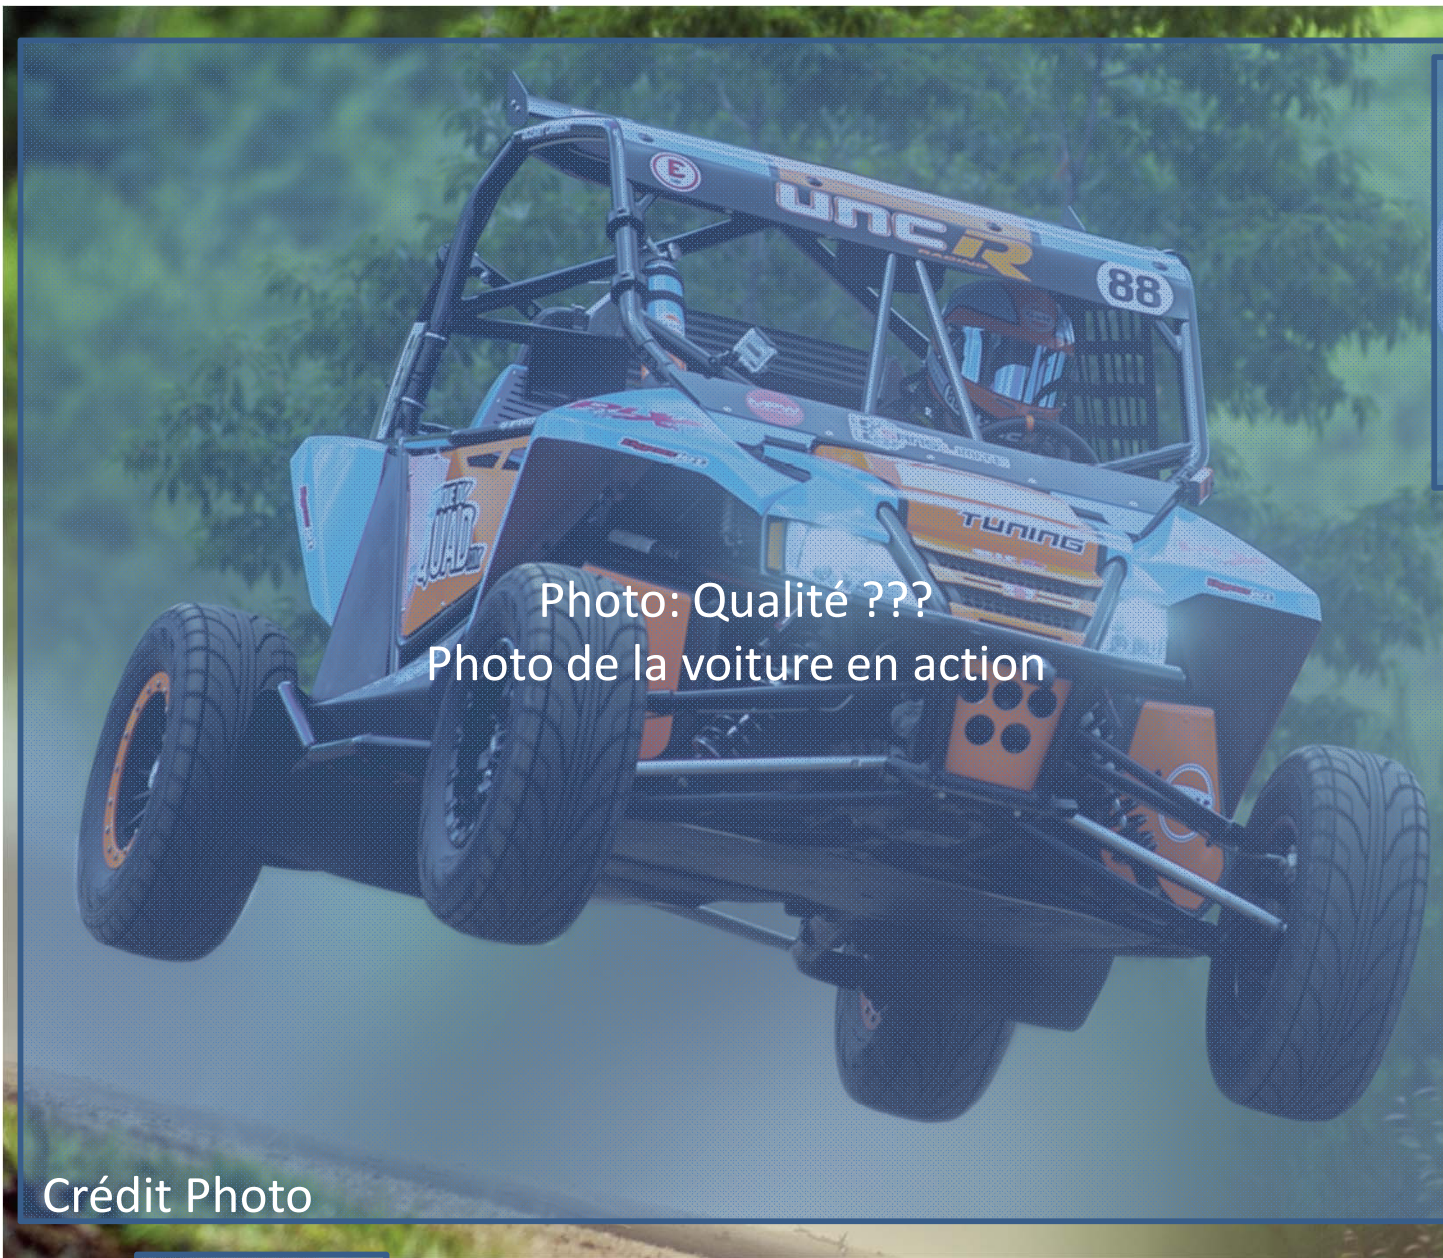

Photo: Qualité ???
Photo de la voiture en action

Crédit Photo